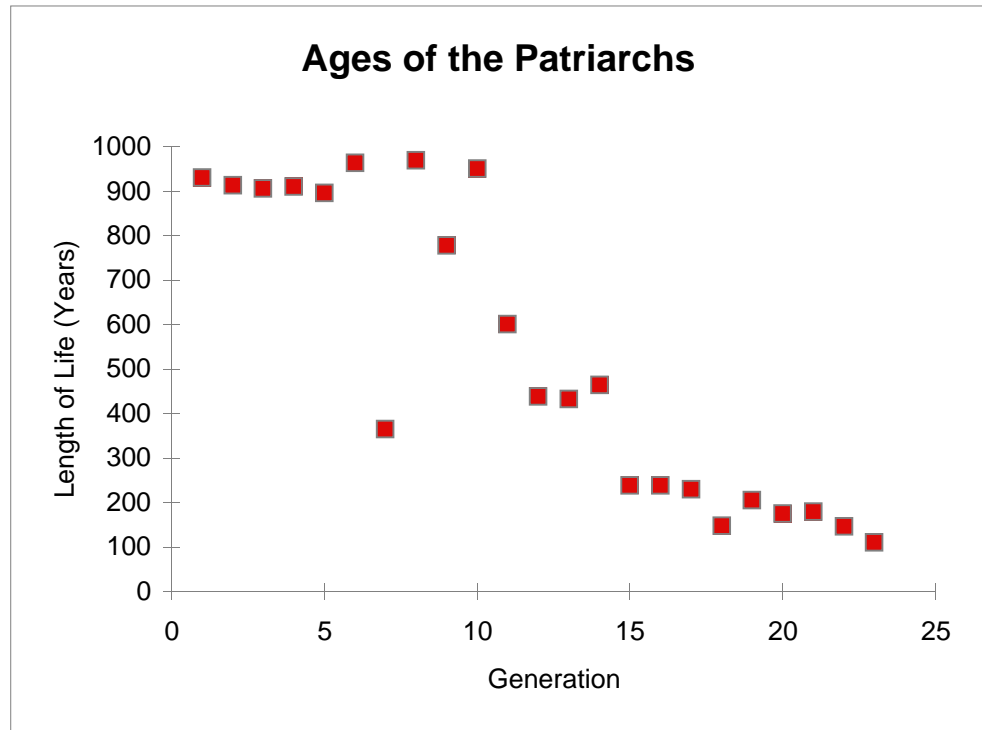

# Lengths of Life of the Patriarchs

Name	Genesis	Length of Life	Generation
Adam	5:5	930	1
Seth	5:8	912	2
Enosh	5:11	905	3
Kenan	5:14	910	4
Mahalalel	5:17	895	5
Jared	5:20	962	6
Enoch	5:23	365	7
Methuselah	5:27	969	8
Lamech	5:31	777	9
Noah	9:29	950	10
Shem	11:10,11	600	11
Arpachshad	11:12,13	438	12
Shelah	11:14,15	433	13
Eber	11:16,17	464	14
Peleg	11:18,19	239	15
Reu	11:20,21	239	16
Serug	11:22,23	230	17
Nahor	11:24,25	148	18
Terah	11:32	205	19
Abaraham	25:7	175	20
Isaac	35:28	180	21
Jacob	47:28	147	22
Joseph	50:26	110	23

References: Vol. 2, Insight on the Scriptures p. 252; Visual Survey of the Bible p. 5